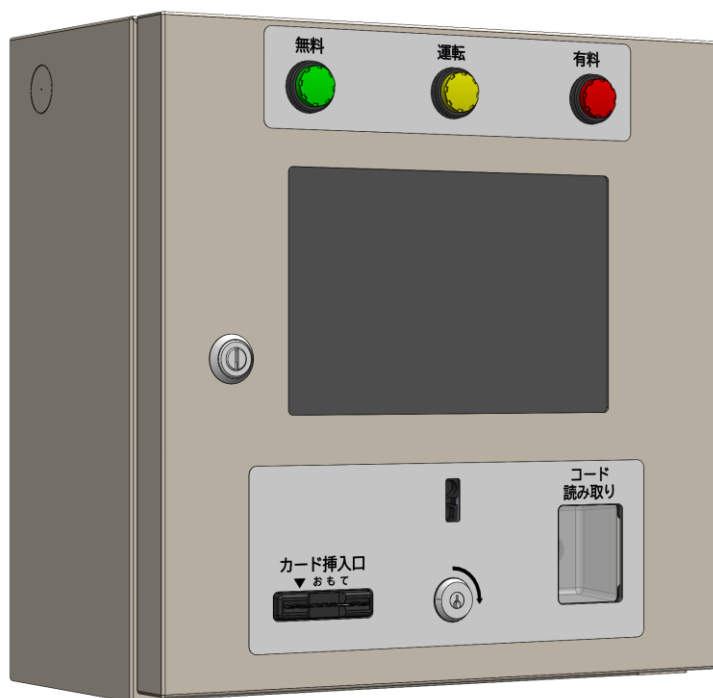

好評発売中!

ACC1

空調メーカーオプション遠隔発停装置をコントロールする制御盤です。

空調課金制御盤 ACC1

10インチタッチパネルコンピュータ搭載

人感センサーを標準搭載

有料無料を切り替え

無料運転：授業や大規模災害時

コード決済ご利用の場合は各コード決済会社の審査のうえ契約が必要です。

空調課金制御盤 ACC 1

ACC1はエアコンメーカーの遠隔発停装置へ接点出力する制御盤です。

無料運転・有料運転を切り替えキーで手動切換え出来る他、

予めタッチパネルコンピュータに設定されたスケジュールに基づき、自動切換えも可能です。

制御できる接点は4系統ありますので、エリア毎に制御が可能です。

例えば2エリアに分割し、違うグループでエアコンを課金する事が出来ます。