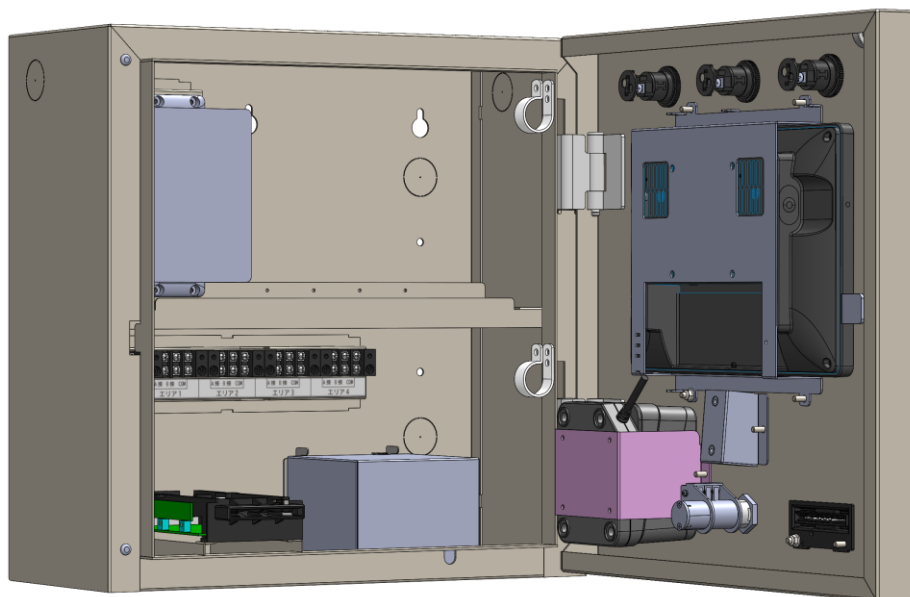

空調課金制御盤 ACC 1

ACC1はエアコンメーカーの遠隔発停装置へ接点出力する制御盤です。

無料運転・有料運転を切り替えキーで手動切換え出来る他、

予めタッチパネルコンピュータに設定されたスケジュールに基づき、自動切換えも可能です。

制御できる接点は4系統ありますので、エリア毎に制御が可能です。

例えば2エリアに分割し、違うグループでエアコンを課金する事が出来ます。

有料課金は従来のPETカードによる課金とコード決済による課金が可能となります。

(コード決済には別途決済会社との契約が必要でインターネットに接続できる環境が必要です)

本機でコード決済をさせるにはインターネットに接続できるLAN回線が必要です。

有線LANを引き込めない場合は、販売店が用意するSIMルータを内蔵出来るスペースがあります。

コード決済を行うには別途コード決済会社との契約が必要です。

上記契約に関しては関連会社との直接のご契約をお願いしております。

安全に関するご注意

- ●正しく安全にお使いいただくため、ご使用前に必ず「取扱説明書」をよくお読みください。
- ●ほこりや湿気、油煙、湯気が当たるところには取付けしないでください。関電や発熱、火災の原因になります。

製造・販売

SIURIA 東亜電子工業株式会社

〒556-0004

大阪市浪速区日本橋西2-4-5

廣田ビル5階

TEL : 06-6632-0206 (代)

FAX : 06-6632-0207

URL : <https://www.toadenshi.co.jp>

販売代理店

※商品の機能及びデザインは改良のため予告なく変更する場合があります。